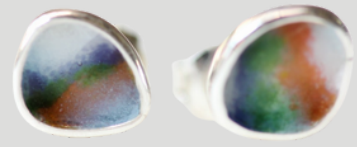

# JEWELRY COLLECTION

Girdhari

A silhouette of a tree with many small branches and buds, set against a clear blue sky. The tree is positioned in the lower right quadrant of the image.

## 母なる大地・美しい地球のジュエリー

ふとした時に目にした自然の色合い。

いつか見た海の色、新緑、空の色、夕焼け、、色彩の記憶を表現しています。

1

希望小売価格  
SV ¥12100 (税込)

2

希望小売価格  
SV ¥12100 (税込)

3